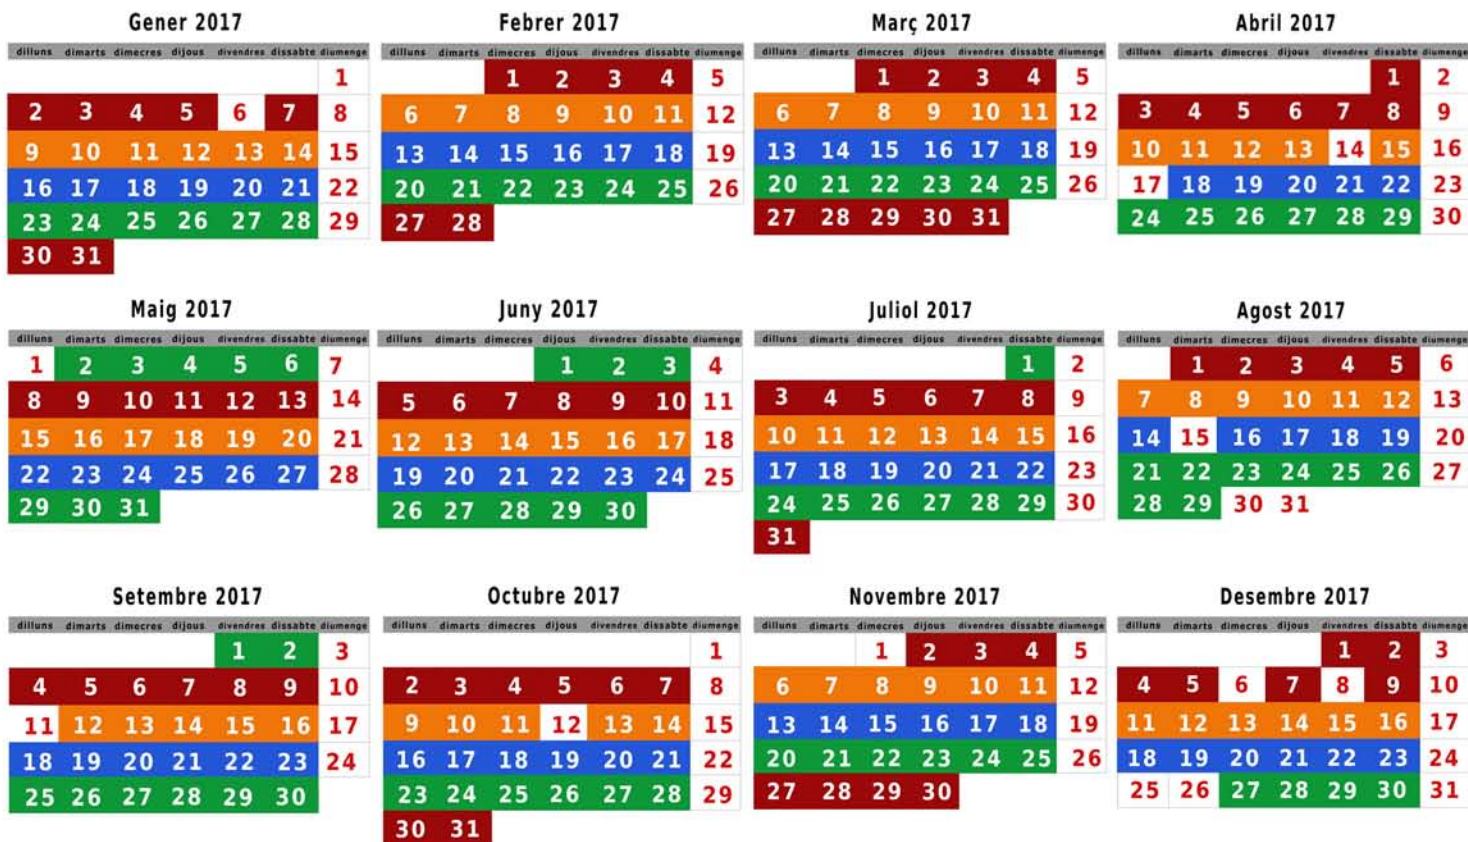

Calendari d'ubicació

Any 2017

- Plaça de Pau Casals
- Carrer de Francesc Macià
- Carrer de Torrelles de Foix
- Plaça dels Països Catalans

Com ho pots portar?

La deixalleria mòbil s'acosta a tots els barris de Vilafranca per facilitar a la ciutadania l'accés a aquest servei de recollida de residus especials en petites quantitats.

Horari de funcionament

De dilluns a divendres

De 10 a 13h

i de 16 a 19h

Si no ho podeu portar a peu

* Aneu a la deixalleria municipal

Ctra. de Vilanova, s/n
Tel. 93 743 14 82

- De dilluns a divendres, de 9 a 13h
i de 16 a 19h.

- Dissabtes, de 9 a 14h i de 16 a 19h.

* Utilitzeu el **Servei gratuït de Recollida de Trastos**

Truqueu al telèfon 93 817 24 50, els dimarts abans de les 14h.

La recollida d'andròmines es fa els dimecres al matí.